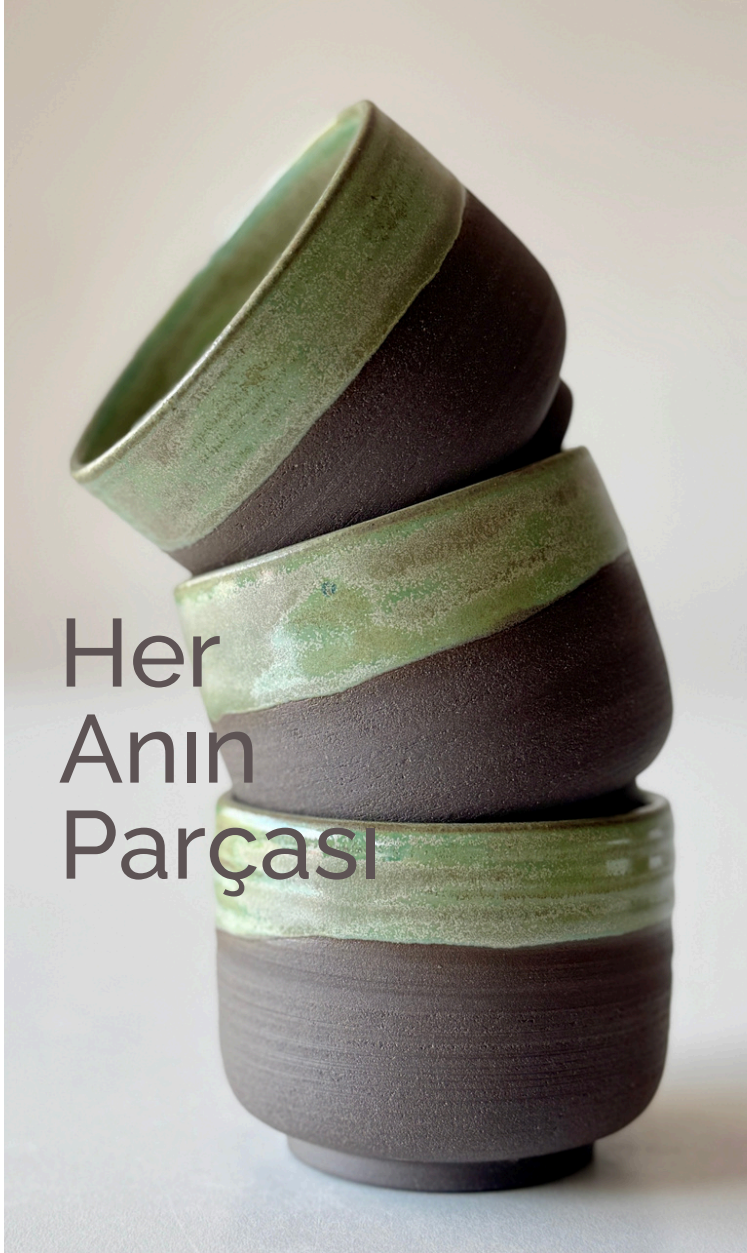

Her
Anın
Parçası